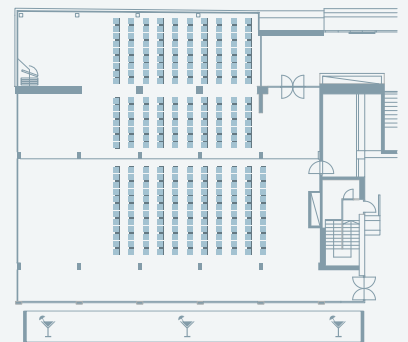

Royal Princess Conference Centre

Coral Conference Room

CONFERENCE ROOMS	SQUARE AREA		LENGTH		WIDTH		HEIGHT		Theater	Classroom	U-Shape	Boardroom Hollow Square	Reception	Cabaret Round Tables
	m ²	ft ²	m	ft	m	ft	m	ft						
CORAL (1+2)	420,0	4935,2	22,2	72,7	20,7	67,9	3,1	10,2	240	140	0	0	300	100
CORAL 1	326,0	3509,1	21,8	71,5	15	49,2	3,1	10,2	156	72	65	62	150	60
CORAL 2	94,0	1011,8	17,5	57,4	5,2	17,1	3,1	10,2	70	50	35	40	90	30
VIP LOUNGE	60,0	649,3	10,4	34,1	5,8	19,0	2,6	8,4	40	34	22	20	50	20
R.P. BANQUET HALL	335,0	3605,8	28,1	92,3	15,0	49,2	5,3	17,4	300	100	70	80	300	84
PRINCESS 1	45,0	482,2	7,0	23,0	6,4	21,0	2,8	9,2	40	18	14	16	30	15
PRINCESS 2	55,0	587,7	7,0	23,0	7,8	25,6	2,8	9,2	35	24	14	16	30	20
PRINCESS 3	40,0	438,2	5,9	19,4	6,9	22,6	2,8	9,2	25	18	14	16	30	15
PRINCESS 4	50,0	535,0	7,0	23,0	7,1	23,3	2,8	9,2	35	24	14	16	30	20
PRINCESS 5	43,0	471,4	5,9	19,4	7,4	24,3	2,8	9,2	28	20	14	16	30	15
PRINCESS 6	55,0	587,7	7,0	23,0	7,8	25,6	2,8	9,2	35	20	14	16	30	20
PRINCESS 7	33,0	355,2	4,4	14,4	7,5	24,6	2,8	9,2	12	8	10	12	20	10
LOKRUM	48,0	516,7	18,3	27,2	5,8	19	2,8	9,2	50	20	18	20	40	20
LOPUD	56,0	602,8	11,0	36,1	5,1	16,7	2,8	9,2	30	22	16	18	30	15